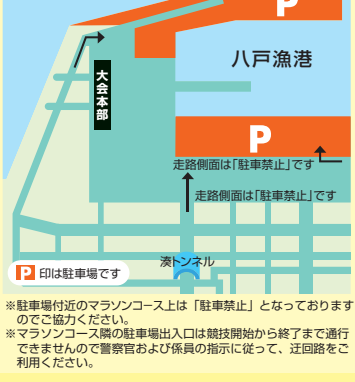

ハーフ (21.0975km) コース ＜日本陸連公認コース＞

1. 往路
   - - - 復路
   - 医師、看護師配置場所
   - ♥ 自動体外式除細動器設置場所
   - ♿ トイレ
2. ※救急車、消防車(AED搭載)は随時移動

10kmコース <日本陸連公認コース>

5kmコース

3kmコース

会場案内図

駐車場案内図

交通案内

- ●電車 東北新幹線八戸駅で乗り換え、八戸線陸奥湊駅下車、徒歩10分
- ●飛行機 三沢空港より車で50分
- ●バス 八戸市営バス鯉行き(白銀回り)湊トンネル経由で新湊二丁目下車、徒歩3分